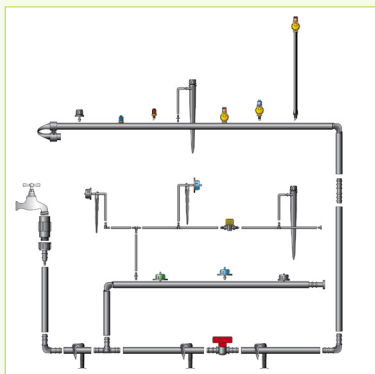

En version vaporisateur, Donna offre une contenance de 0,55 litre. Le pulvérisateur à pression préalable Donna 2 quant à lui propose une capacité de 1,5 litre.

Pulvérisateur Donna 2
Réf. PRP016PCA
Prix public estimatif TTC : 9,90 €

Vaporisateur Donna
Réf. PRP006GCA
Prix public estimatif TTC : 2,90 €

Quand chaque goutte compte...

Allier efficacité et économie d'eau : voilà ce que propose le **nouveau système de micro-irrigation sur mesure RIBILAND**. Fabriqués en Italie, les différents composants du circuit sont **proposés séparément pour répondre à tous les besoins** : goutteurs 2, 4 ou 8 litres, asperseurs 90°, 180° ou 360° à visser ou sur pic, raccords, coudes, tés, bouchons et vannes d'arrêt sans oublier les systèmes de fixation au sol ou au mur et les tuyaux et adaptateurs. Créer son circuit devient un jeu d'enfant et peut être modifié à tout moment en ajoutant de nouveaux composants. Ainsi chaque plante est assurée de recevoir l'eau dont elle a besoin, sans gaspillage inutile.

RIBIMEX

56, route de Paris - RN4
B.P. 54
77343 PONTAULT-COMBAULT CEDEX
www.ribimexfrance.com

Raccords et pistolet AcquaLitre pour maîtriser sa consommation d'eau

Dotés d'un **compteur intégré avec écran de contrôle digital**, voici deux accessoires indispensables pour maîtriser le volume d'arrosage. Ce dispositif breveté permet de **mesurer le débit d'eau en temps réel et en cumulé** et s'adapte aisément au tuyau d'arrosage ou au robinet d'arrivée d'eau du jardin. Des produits qui ont fait leur preuve, toujours d'actualité.